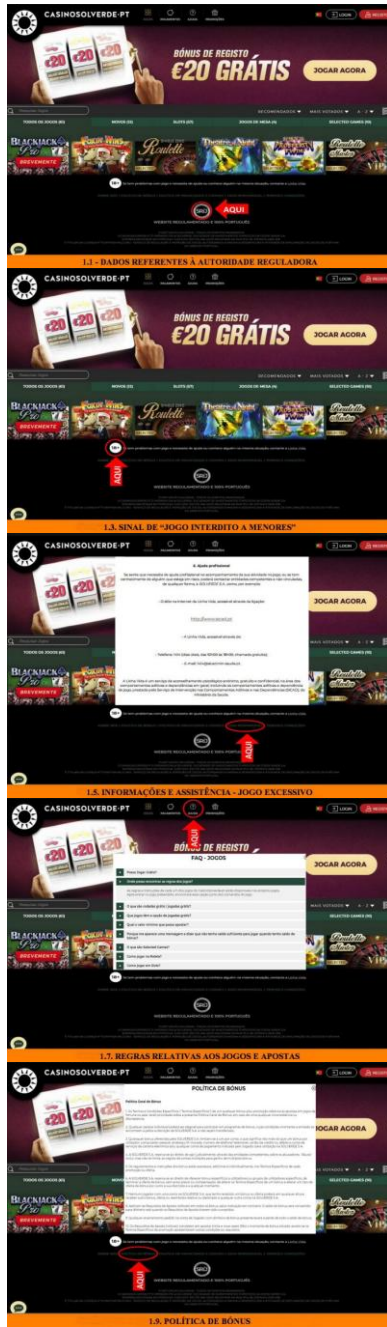

INFORMAÇÃO EXIBIDA DE FORMA DESTACADA NA PÁGINA INICIAL DO SÍTIO DE JOGO E APOSTAS 'CASINOSOLVERDE.PT'