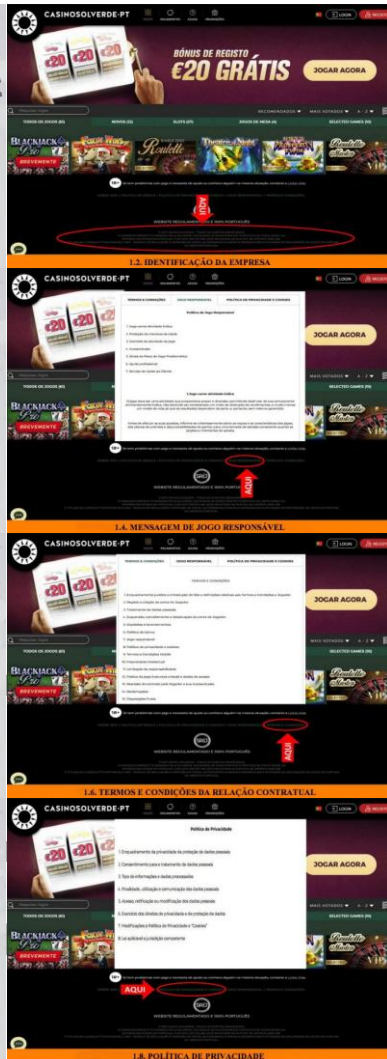

INFORMAÇÃO EXIBIDA DE FORMA DESTACADA NA PÁGINA INICIAL DO SÍTIO DE JOGO E APOSTAS 'CASINOSOLVERDE.PT'